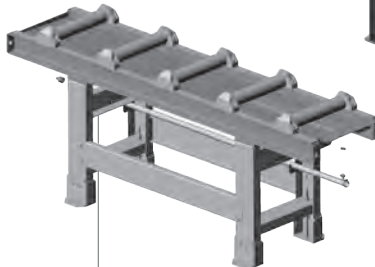

STANDARD   OPTION

300-M2V

300-PCK

LIGHT L1

290-RP

MINI LUBE 27-34

R 390

LASER LINE

OZ 0000

OZD 1000

OZD 2000
OZD 3000
OZD 4000
OZD 5000
OZD 6000

	S (mm)	Vmin (mm)	Vmax (mm)
R	390	760	980

OZ 1000
OZ 2000
OZ 3000
OZ 4000
OZ 5000
OZ 6000

RB 200

RBS 200/390
+RB

RHS 390
+RBS+RB

V-350

300x320-RBS

300x320-RB

300x320-RDZ 1000/350

300-LR-RDP

300-SRZ-R

OZM 600

RD 1000/390

RD VR-390

RD 2000/390

RDN

300-LR-RDZ

300x320-RDP 1000/350

BOX-TAH

BOX-TRI

BOX-PCS

RDT 2000/350

RDT 1000/350

CONTROL PANEL: GH-LR

300x320 GH-LR

- výrobce si vyhrazuje právo provádět změny technických údajů, technické údaje odpovídají 1.1.2023 / producer has the right to make changes of technical data, technical data are valid on 1.1.2023

- pila na fotografii není vždy v základním provedení, uvedené rozměry odpovídají stroji v základním provedení / the machine in the picture is not always in the basic version, mentioned diameters are for machine in basic version

* doporučená hodnota. Při překročení doporučeného maximálního průměru není možné garantovat výkon pilového pásu!

/ recommended value. The blade performance cannot be guaranteed when the recommended diameter is exceeded!

☒ - řezání svazků bez horního přitlačení / cutting of the bundle without top clamping

PEGAS - GONDA s.r.o.
Čs.armády 322, 684 01 Slavkov u Brna,
CZECH REPUBLIC

www.pegas-gonda.cz
00420-544 221 125 (126) | pegas@gonda.cz