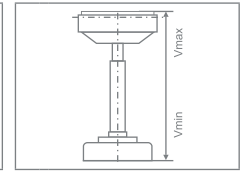

STANDARD   OPTION

300-M2V

300-PCK

LIGHT L1

290-RP

MINI LUBE 27-34

R 390